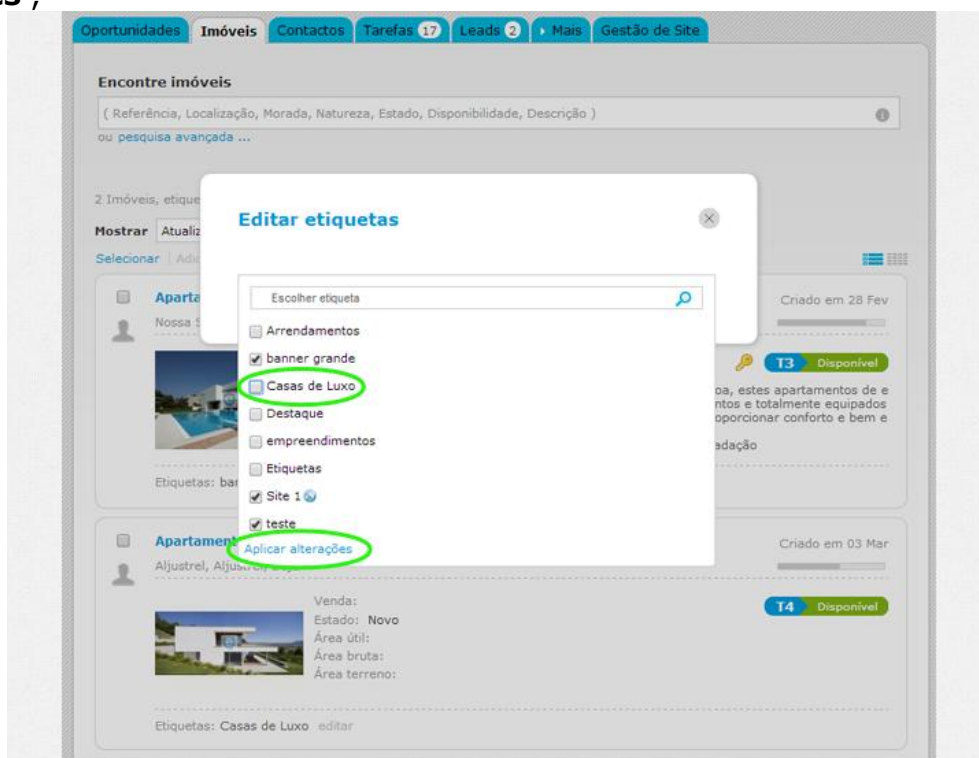

2. Após clicar em **'editar'**, desmarque a etiqueta associada e clique em **'Aplicar alterações'**;