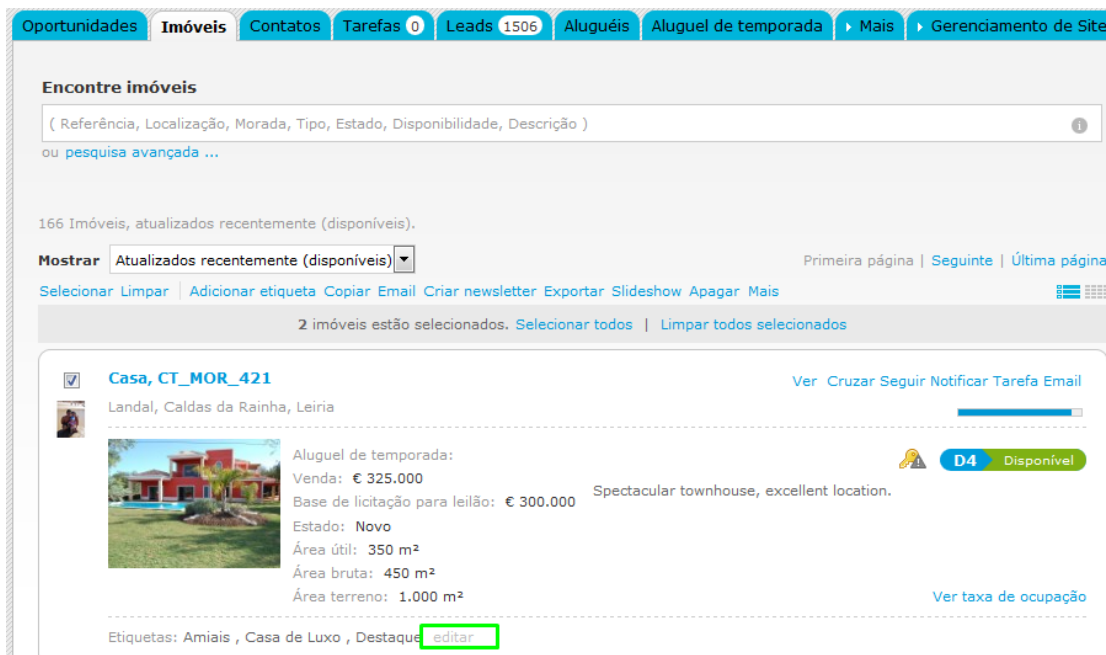

Como retirar uma etiqueta associada a um imóvel deverá seguir os seguintes passos:

1. Para retirar a etiqueta associada ao imóvel, clique em **'editar'**;