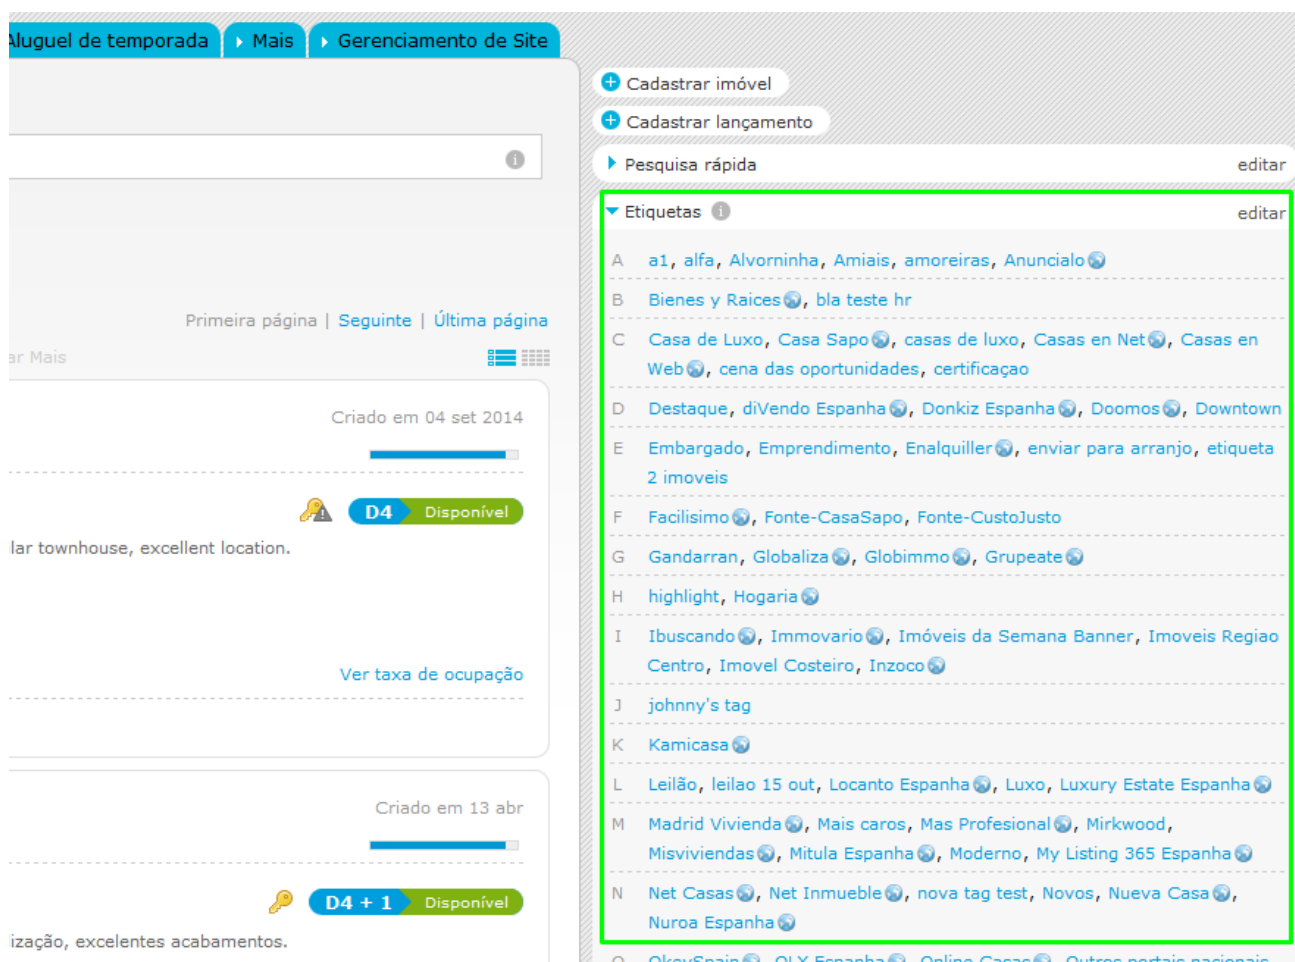

### Como criar etiquetas?

As etiquetas têm como função identificar um conjunto de imóveis, contatos e/ou oportunidades. O usuário do eGO tem a possibilidade de inserir etiquetas para tornar as pesquisas mais rápidas e organizadas.

Ao selecionar determinada etiqueta, a aplicação filtra automaticamente os imóveis, os contatos ou as oportunidades associados à mesma.

As etiquetas estão presentes na faixa lateral dos separadores **'Imóveis'**, **'Contatos'** e **'Oportunidades'**, onde aparecem visíveis as etiquetas predefinidas da aplicação. Também poderá criar aqui as suas próprias etiquetas;

Para criar uma nova etiqueta e associar vários imóveis a esta, deverá realizar os seguintes passos: